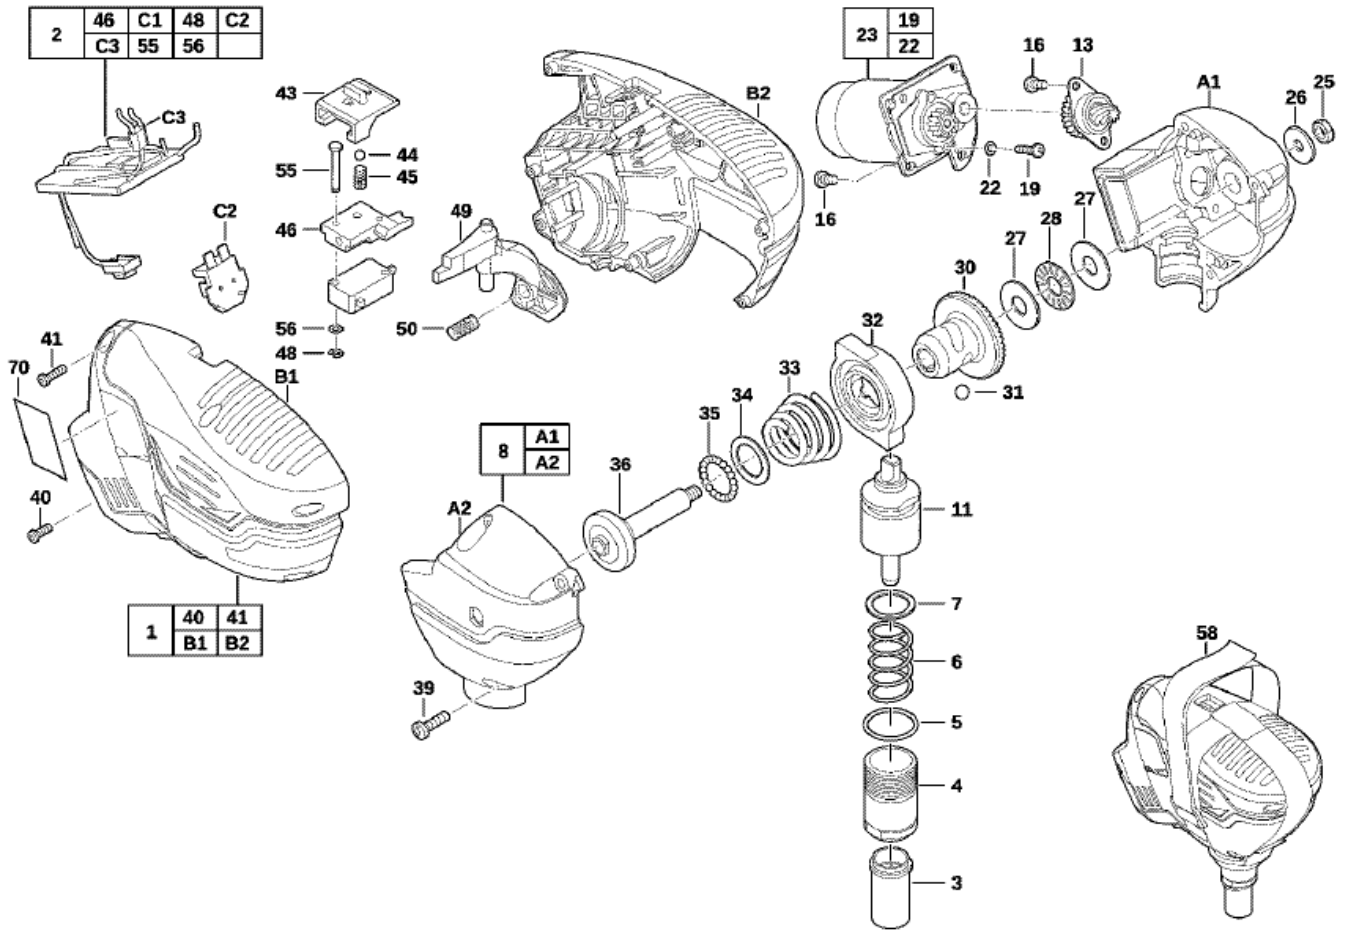

Position	Quantity	Description	Part number	EAN
0001	1	HOUSING	5131000000	
0002	1	SWITCH ASSEMBLY	5131000000	
0003	1	COLLET	201643001	4002395848720
0004	1	THREADED SLEEVE	692681001	4002395849451
0005	1	O-RING	562589001	4002395849376
0006	1	PRESSURE SPRING	692729001	4002395849468
0007	1	WASHER	680335079	4002395849932
0008	1	GEAR BOX	201637001	4002395849277
0011	1	ANVIL	5131000000	
0013	1	BEVEL GEAR	304096002	4002395849345
0016	1	SCREW	660165015	4002395849826
0019	1	SCREW	5131000000	
0022	1	SPRING WASHER	670028003	4002395846627
0023	1	MOTOR ASSEMBLY	201638001	4002395849284
0025	1	NUT	661348001	4002395849895
0026	1	SPRING WASHER	5131000000	
0027	1	AXIAL WASHER	5131000000	
0028	1	NEEDLE BEARING	5131000000	
0030	1	BEVEL GEAR	201641001	4002395849314
0031	1	BALL	4931453238	4002395153916
0032	1	EXCENTER	621140004	4002395848799
0033	1	PRESSURE SPRING	5131000000	
0034	1	WASHER 24x17,8x0,8	680335077	4002395849925
0035	1	BALL	670221001	4002395849437
0036	1	THREADED BOLT	621186001	4002395849406
0039	1	SCREW	5131000000	
0040	1	SCREW	660230016	4002395849840
0041	1	SCREW	660570005	4002395827329
0043	1	LOCK RELEASE KIT	5131000000	
0044	1	BALL	670220001	4002395761920
0045	1	SPRING	5131000000	
0046	1	SWITCH LEVER	5131000000	
0048	1	PROTECTION WASHER	5131000000	
0049	1	TRIGGER	5131000000	
0050	1	PRESSURE SPRING	5131000000	
0055	1	BOLT	5131000000	
0056	1	WASHER	5131000000	
0058	1	STRAP	902528002	4002395849642
0070	1	RATING PLATE	5131000000