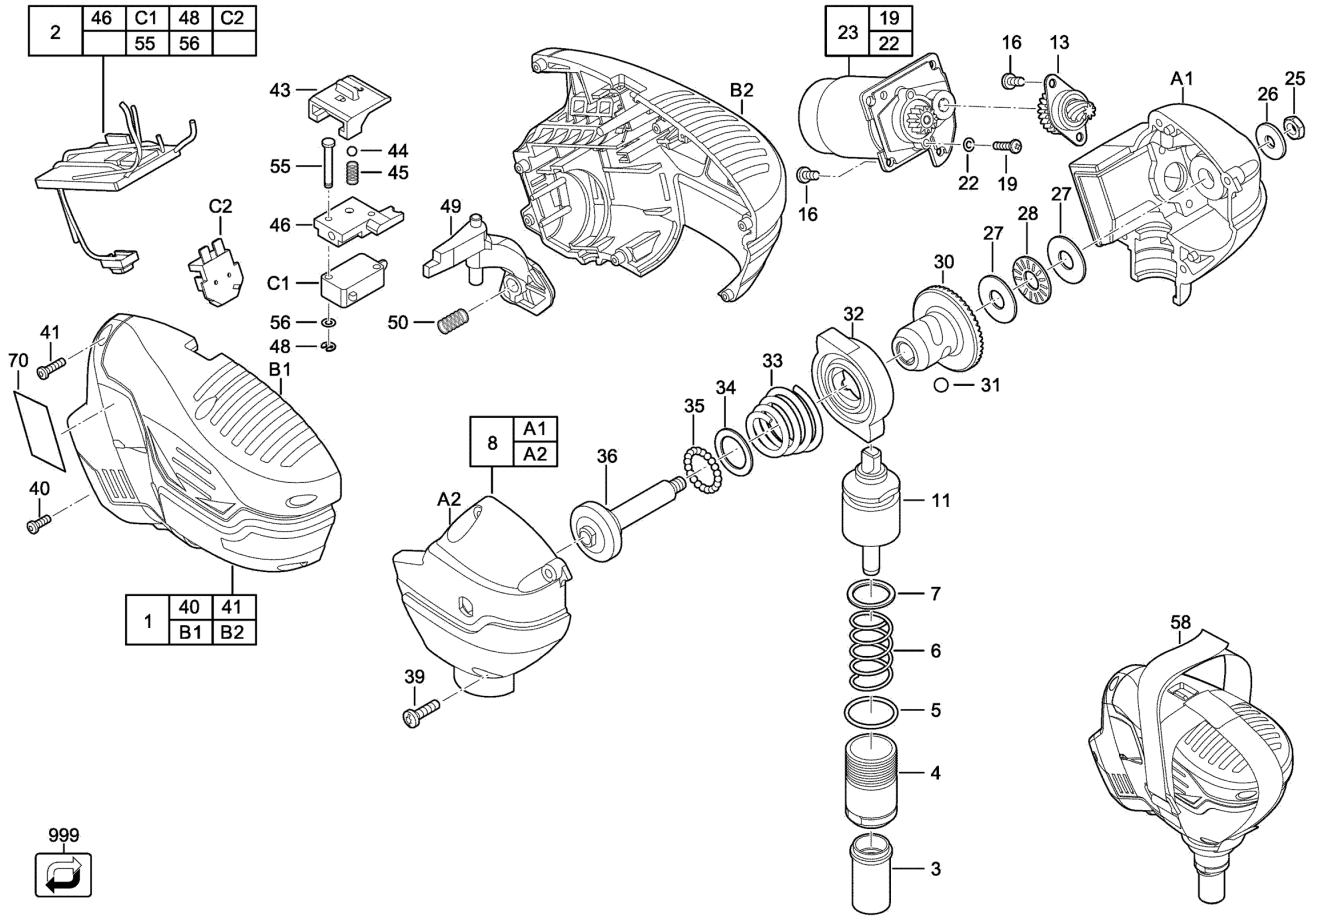

C12PN-0 M12 PALM NAILER XXX

4933427182 - C12PN-0 - 4000427199

Position	Quantity	Description	Part number	EAN
0001	1	HOUSING	5131000000	
0002	1	SWITCH KIT	5131000000	
0003	1	COLLET	201643001	4002395848720
0004	1	THREADED SLEEVE	692681001	4002395849451
0005	1	O-RING	562589001	4002395849376
0006	1	PRESSURE SPRING	692729001	4002395849468
0007	1	WASHER	680335079	4002395849932
0008	1	GEAR BOX	201637001	4002395849277
0011	1	ANVIL	5131000000	
0013	1	BEVEL GEAR	304096002	4002395849345
0016	1	SCREW	660165015	4002395849826
0019	1	SCREW	5131000000	
0022	1	SPRING WASHER	670028003	4002395846627
0023	1	MOTOR ASSEMBLY	201638001	4002395849284
0025	1	NUT	661348001	4002395849895
0026	1	SPRING WASHER	5131000000	
0027	1	AXIAL WASHER	5131000000	
0028	1	NEEDLE BEARING	5131000000	
0030	1	BEVEL GEAR	201641001	4002395849314
0031	1	BALL	4931453238	4002395153916
0032	1	EXCENTER	621140004	4002395848799
0033	1	PRESSURE SPRING	5131000000	
0034	1	WASHER 24x17,8x0,8	680335077	4002395849925
0035	1	BALL	670221001	4002395849437
0036	1	THREADED BOLT	621186001	4002395849406
0039	1	SCREW	5131000000	
0040	1	SCREW	660230016	4002395849840
0041	1	SCREW	660570005	4002395827329
0043	1	LOCK RELEASE KIT	5131000000	
0045	1	SPRING	5131000000	
0046	1	SWITCH LEVER	5131000000	
0048	1	PROTECTION WASHER	5131000000	
0049	1	TRIGGER	5131000000	
0050	1	PRESSURE SPRING	5131000000	
0055	1	BOLT	5131000000	
0056	1	WASHER	5131000000	
0058	1	STRAP	902528002	4002395849642